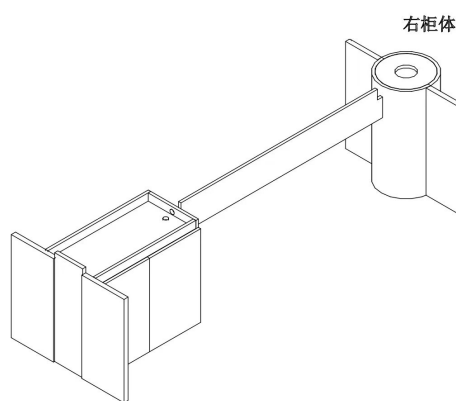

# 岩溪茶台-装配示意图

产品型号:

产品名称:

版本号:

1-1

1

2

3